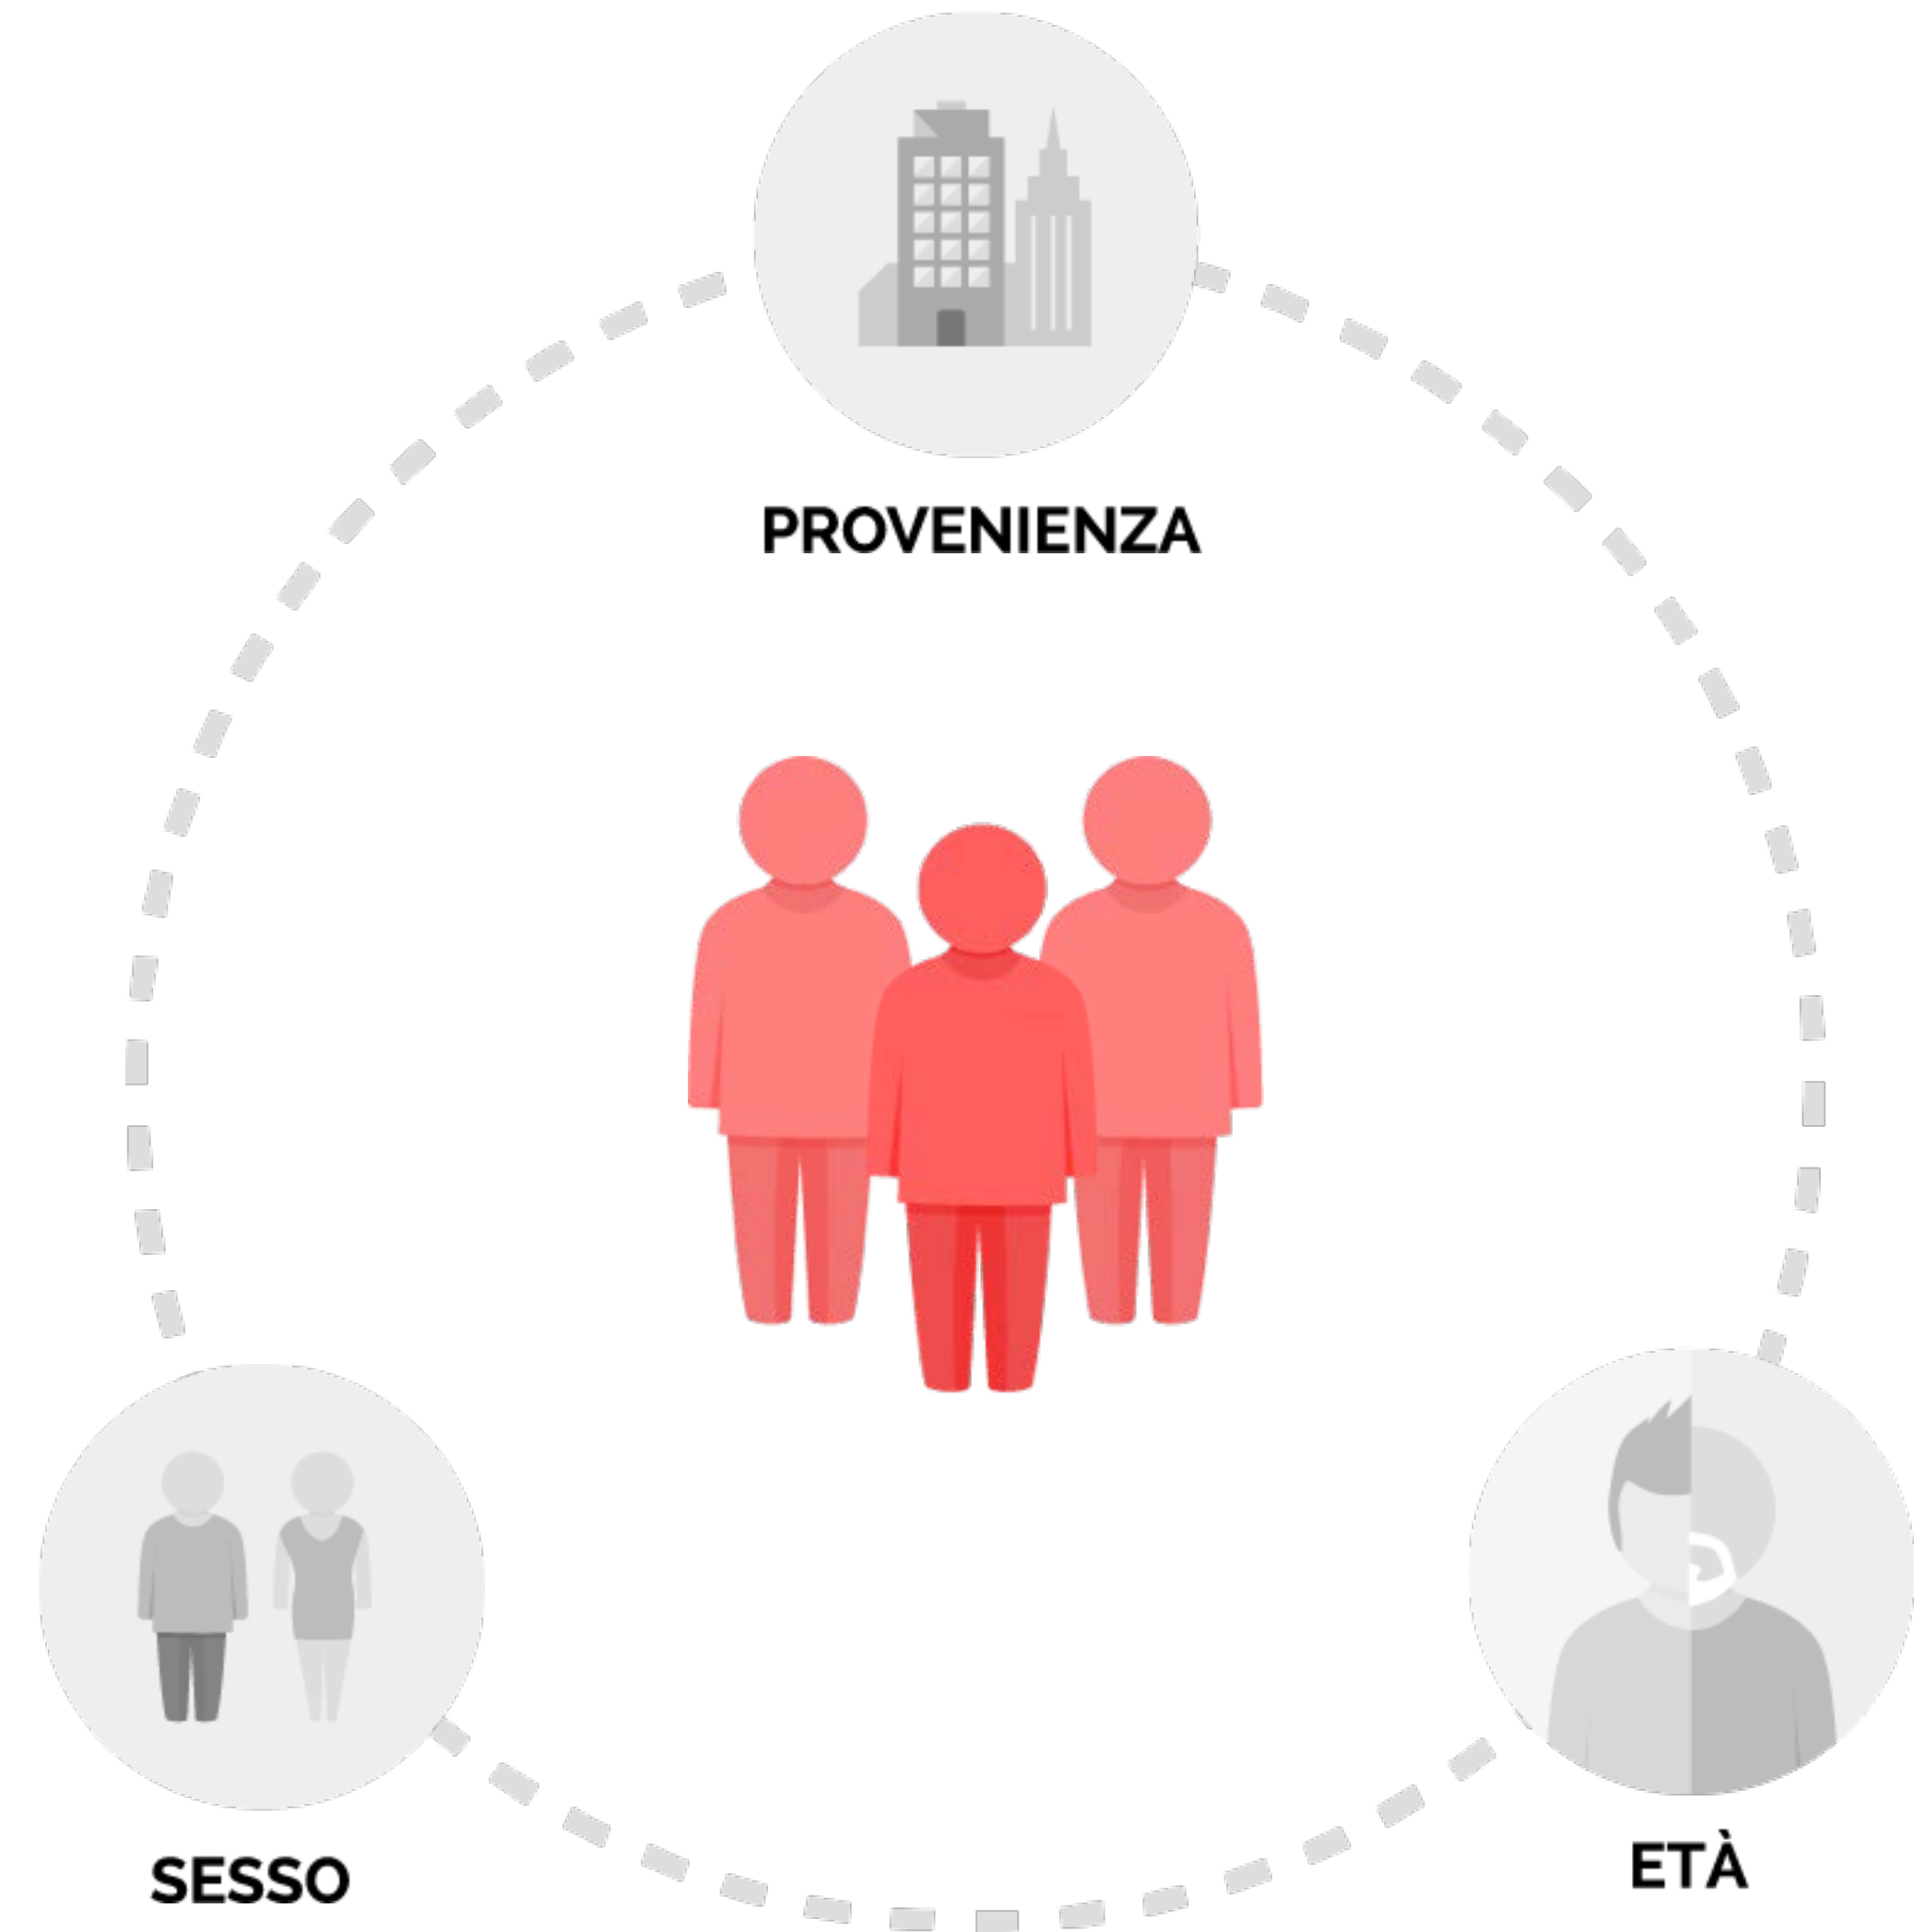

IPER LOCAL ADVERTISING

PressComm Tech, grazie ad un Network locale di oltre 200 testate online che copre il 90% del territorio nazionale, può colpire il target prescelto minimizzando la dispersione del messaggio pubblicitario. Questo perché la tipologia di siti gestiti ha un elevato grado di penetrazione territoriale.

IPER LOCAL ADVERTISING

La nostra forza si traduce in una presenza capillare sul territorio nazionale mirata su quello provinciale/regionale. Il messaggio pubblicitario si sposa perfettamente al quotidiano locale per il legame affettivo del lettore con l'area geografica di appartenenza.

Must have

Cross Device

SKIN

Permette di ottenere un eccezionale impatto visivo sull'utenza per mostrare loro il Brand ed avere al contempo un elevato grado di interazione.

High engagement

Brand awareness

MEDIUM RECTANGLE MOBILE